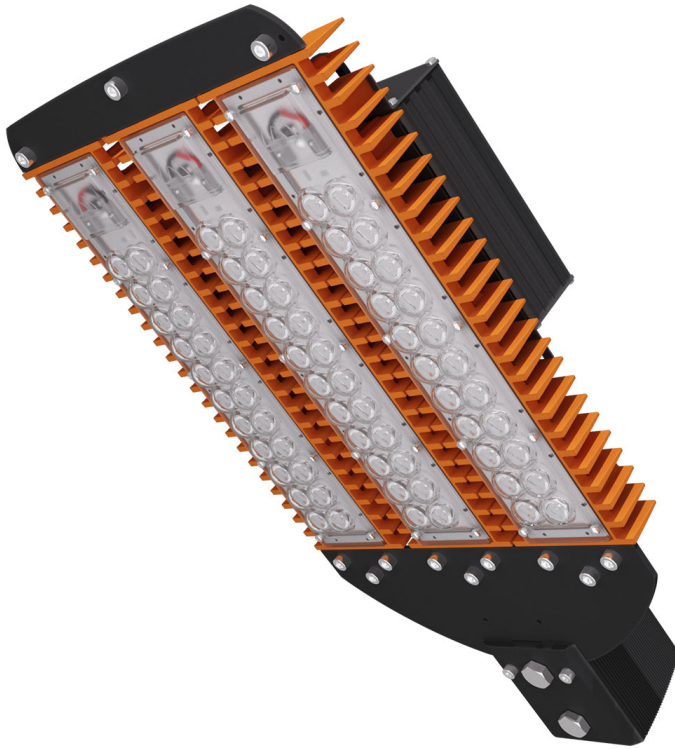

LAD LED R500-3-30-6-165K 2Ex

Маркировка взрывозащиты: 2Ex nR mb IIC T5 Gc X, Ex tb IIC T95°C Dc X

Модель / Артикул	LAD LED R500-3-30-6-165K 2Ex
Световой поток*, Лм	23338
Угол излучения	30*
Энергопотребление, Вт	165
Цветовая температура**, К	5000K
Индекс цветопередачи***	Ra 70
Коэффициент мощности	0.95
Номинальное напряжение питания****, В	AC230
Влаго и пылезащита	IP65
Вид климатического исполнения	УХЛ1
Класс защиты от поражения эл. током	I
Диапазон рабочих температур	-60°C ... +50°C
Тип крепления	Консоль
Габаритные размеры светильника*****, мм	494 x 260 x 86
Гарантийный срок	5 лет

Дорожное освещение

Уличное освещение

Промышленное освещение

Складское освещение

Спортивное освещение

Светодиоды

Пульсации светового потока <1%

Сертификат EAC