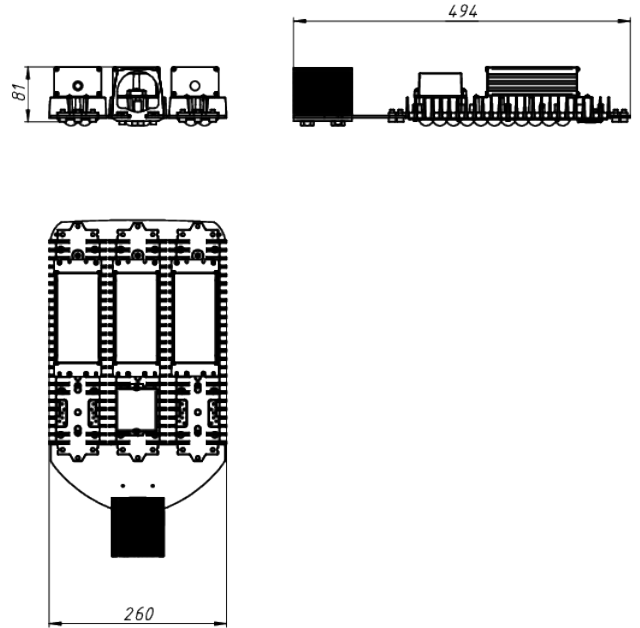

LAD LED R500-3-30-6-165K 2Ex

Маркировка взрывозащиты: 2Ex nR mb IIC T5 Gc X, Ex tb IIC T95°C Dc X

Модель / Артикул	LAD LED R500-3-30-6-165K 2Ex
Световой поток*, Лм	23338
Угол излучения	30*
Энергопотребление, Вт	165
Цветовая температура**, К	5000K
Индекс цветопередачи***	Ra 70
Коэффициент мощности	0.95
Номинальное напряжение питания****, В	AC230
Влаго и пылезащита	IP65
Вид климатического исполнения	УХЛ1
Класс защиты от поражения эл. током	I
Диапазон рабочих температур	-60°C ... +50°C
Тип крепления	Консоль
Габаритные размеры светильника*****, мм	494 x 260 x 86
Гарантийный срок	5 лет